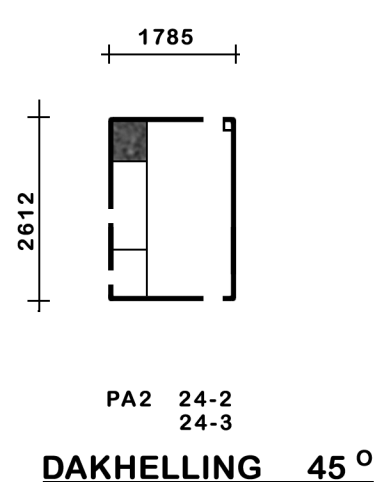

MONTAGE BOERDERIJEN

MONTAGE BOERDERIJEN

AKKERBOUW 24 ha EN GROTER

GEMENGD 24 ha EN GROTER

DAKHELLING 45°

1^e SERIE

DAKHELLING 45°

1^e SERIE