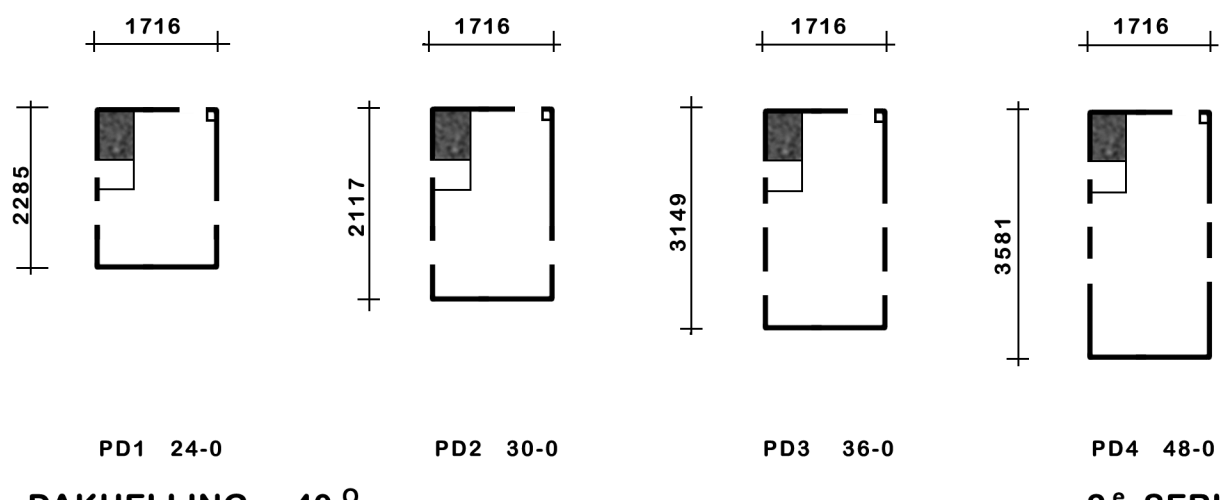

MONTAGE BOERDERIJEN

MONTAGE BOERDERIJEN

AKKERBOUW 24 ha EN GROTER

GEMENGD 24 ha EN GROTER

DAKHELLING 45°

1^e SERIE

DAKHELLING 45°

1^e SERIE

DAKHELLING 45°

2^e SERIE

DAKHELLING 40°

2^e SERIE

DAKHELLING 40°

2^e SERIE

DAKHELLING 40°

3^e SERIE