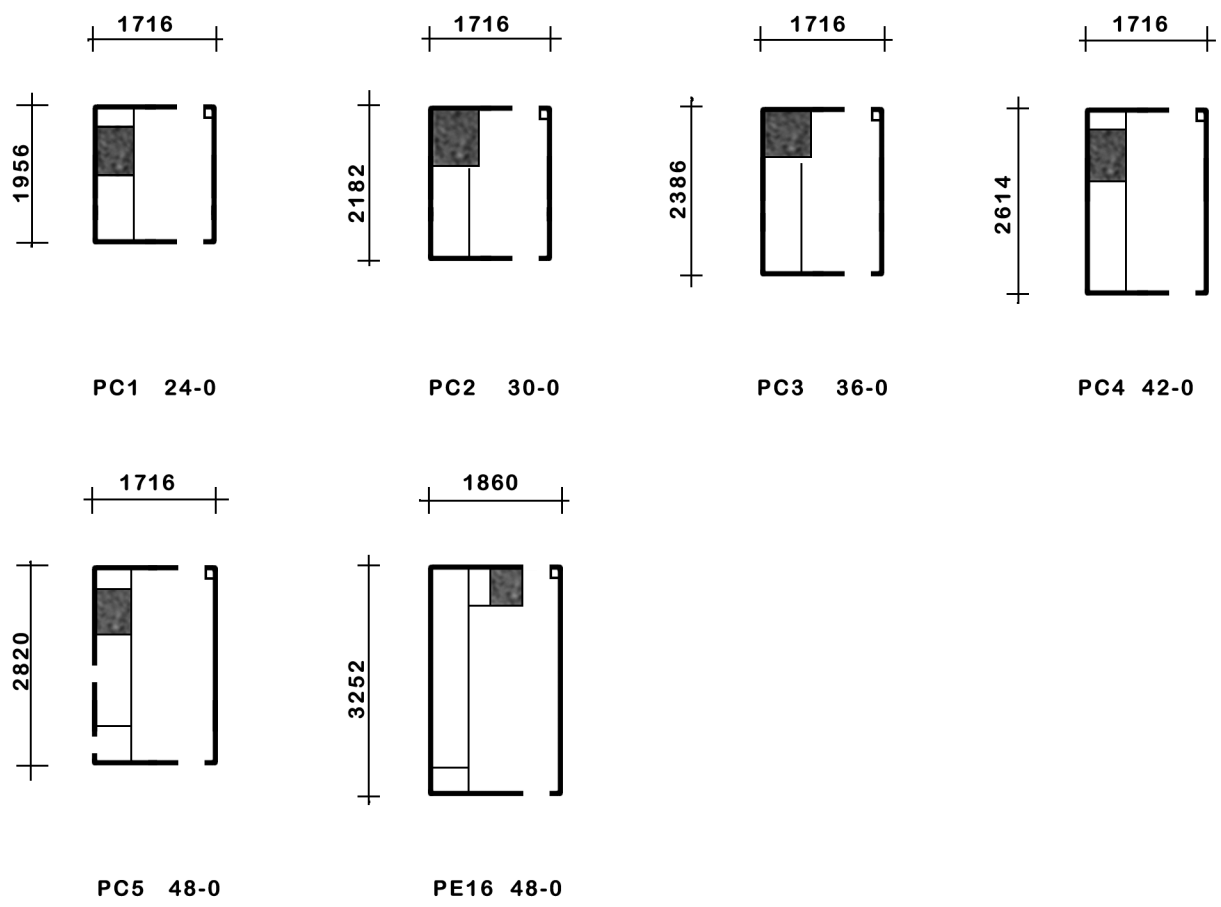

MONTAGE BOERDERIJEN

MONTAGE BOERDERIJEN

AKKERBOUW 24 ha EN GROTER

GEMENGD 24 ha EN GROTER

DAKHELLING 45°

1^e SERIE

DAKHELLING 45°

1^e SERIE

DAKHELLING 45°

2^e SERIE

DAKHELLING 40°

2^e SERIE

DAKHELLING 40°

2^e SERIE

DAKHELLING 40°

3^e SERIE

fig. 2

DAKHELLING 40°

3^e SERIE

fig. 4