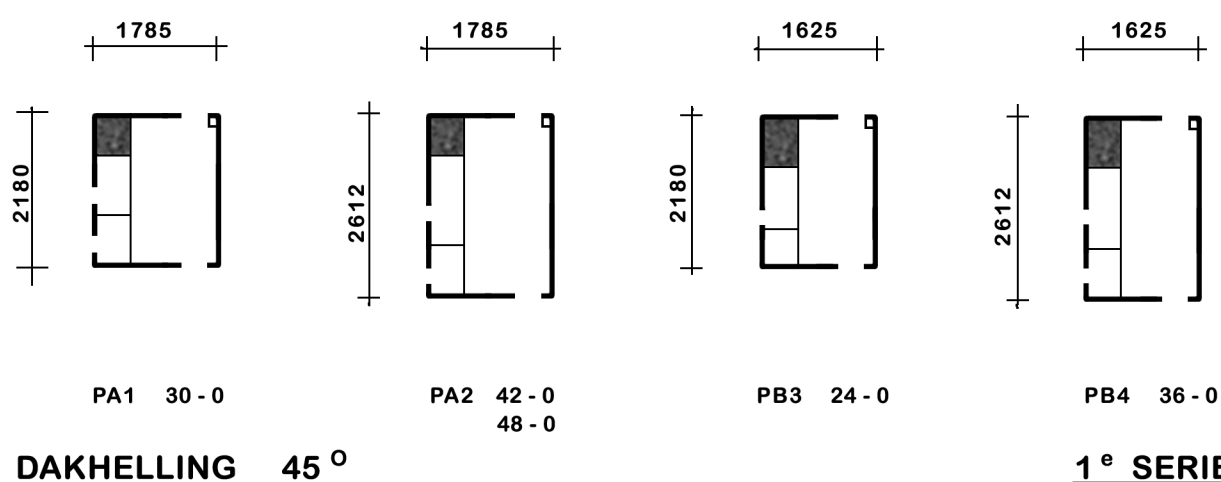

MONTAGE BOERDERIJEN

MONTAGE BOERDERIJEN

AKKERBOUW 24 ha EN GROTER

GEMENGD 24 ha EN GROTER

DAKHELLING 45°

1^e SERIE

DAKHELLING 45°

1^e SERIE

DAKHELLING 45°

2^e SERIE

DAKHELLING 40°

2^e SERIE

DAKHELLING 40°

2^e SERIE

DAKHELLING 40°

3^e SERIE