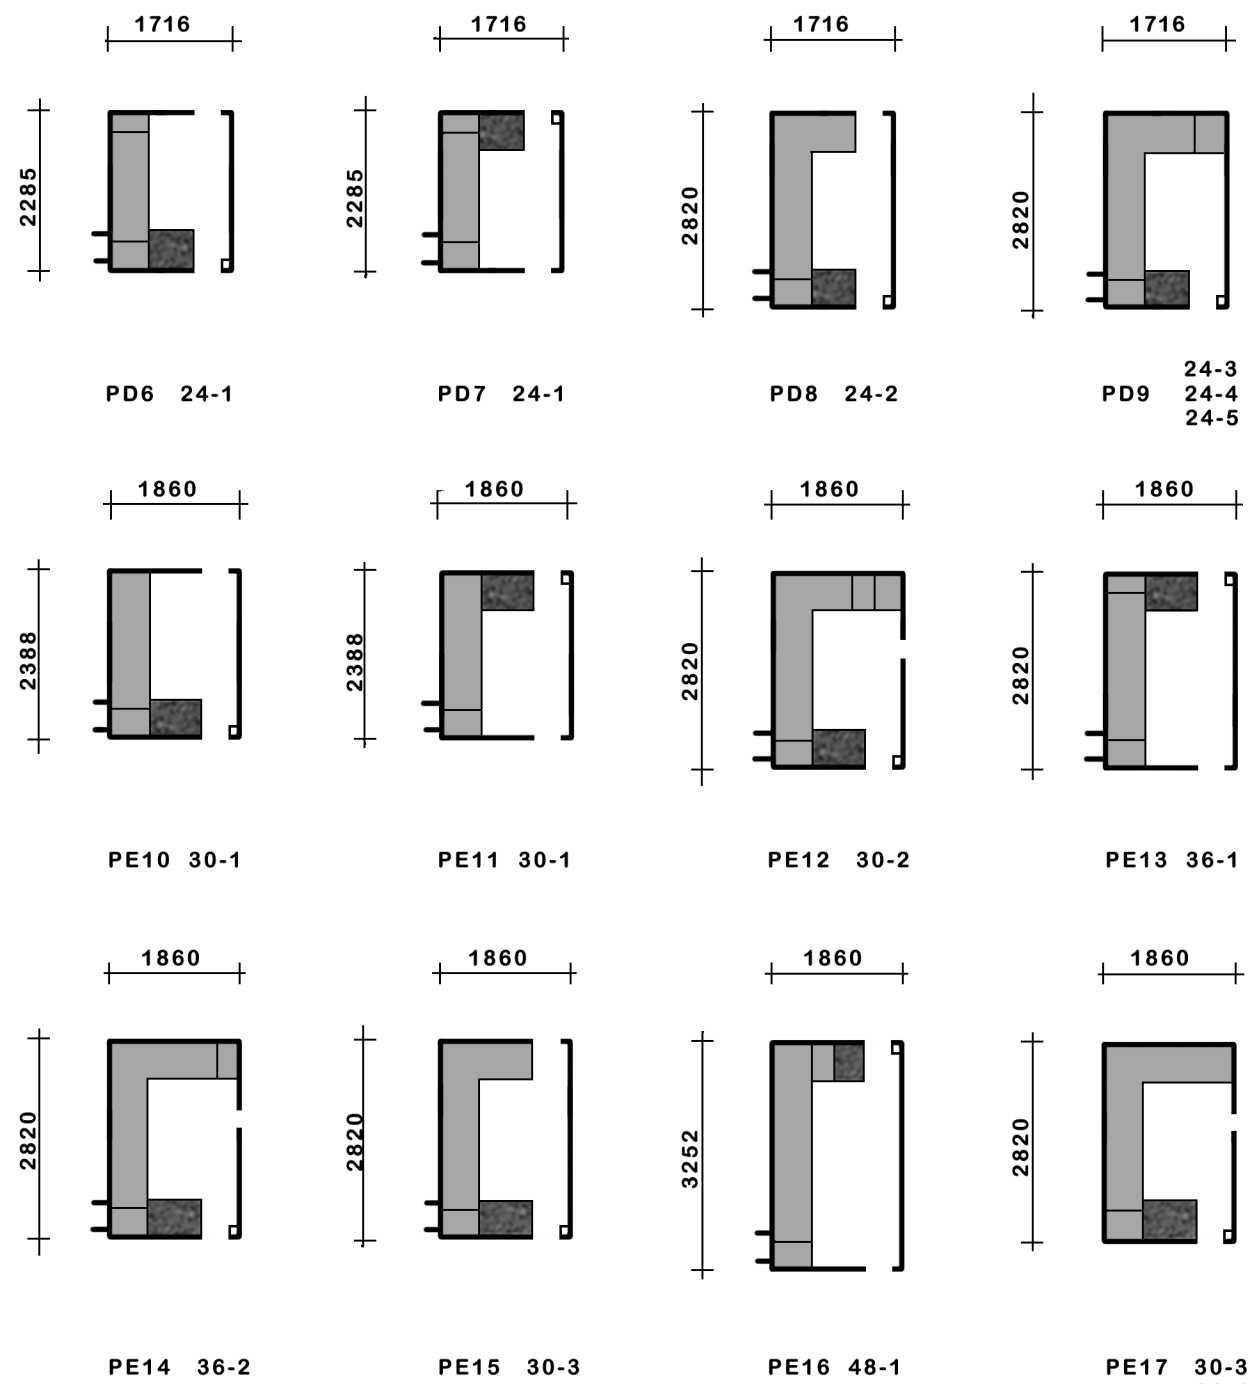

MONTAGE BOERDERIJEN

MONTAGE BOERDERIJEN

AKKERBOUW 24 ha EN GROTER

GEMENGD 24 ha EN GROTER

DAKHELLING 45°

1^e SERIE

DAKHELLING 45°

1^e SERIE

DAKHELLING 45°

2^e SERIE

DAKHELLING 40°

2^e SERIE

DAKHELLING 40°

2^e SERIE

DAKHELLING 40°

3^e SERIE

fig. 2

DAKHELLING 40°

3^e SERIE

fig. 4