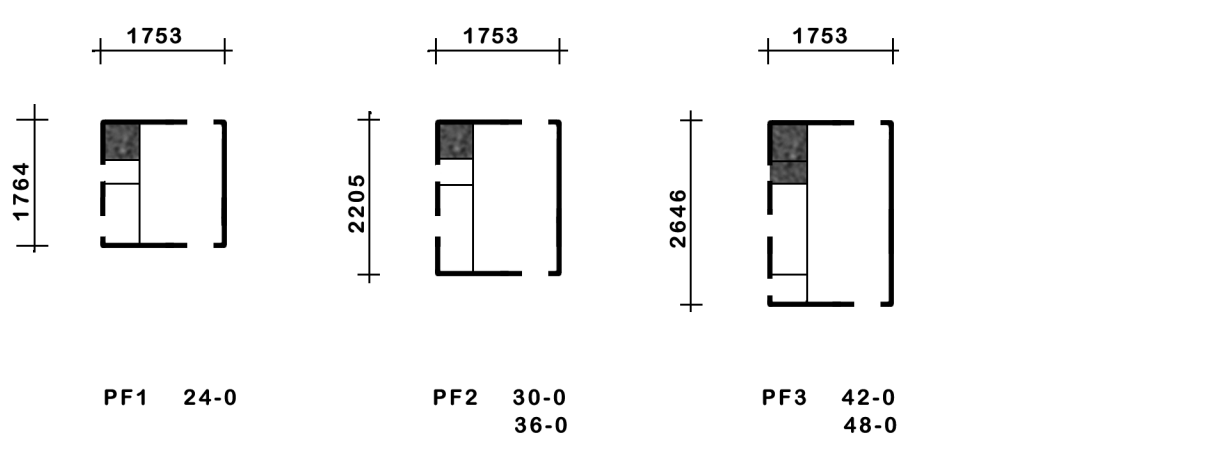

MONTAGE BOERDERIJEN

MONTAGE BOERDERIJEN

AKKERBOUW 24 ha EN GROTER

GEMENGD 24 ha EN GROTER

DAKHELLING 45°

1^e SERIE

DAKHELLING 45°

1^e SERIE

DAKHELLING 45°

2^e SERIE

DAKHELLING 40°

2^e SERIE

DAKHELLING 40°

2^e SERIE

DAKHELLING 40°

3^e SERIE