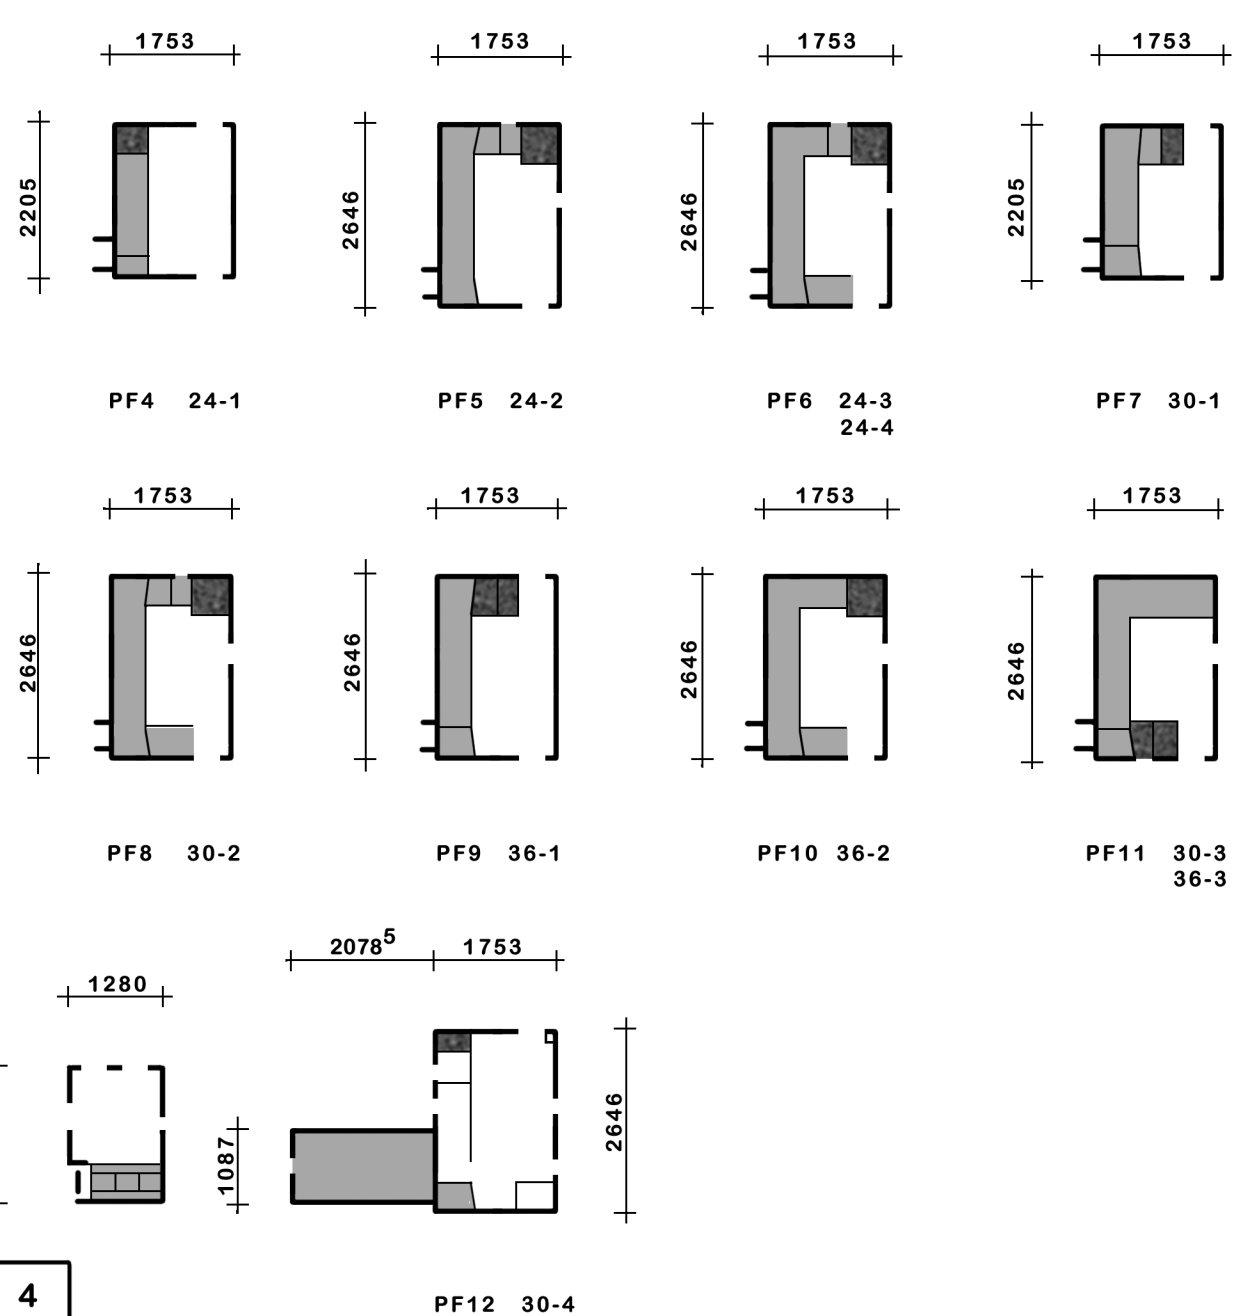

DAKHELLING 40°

3^e SERIE

fig. 4